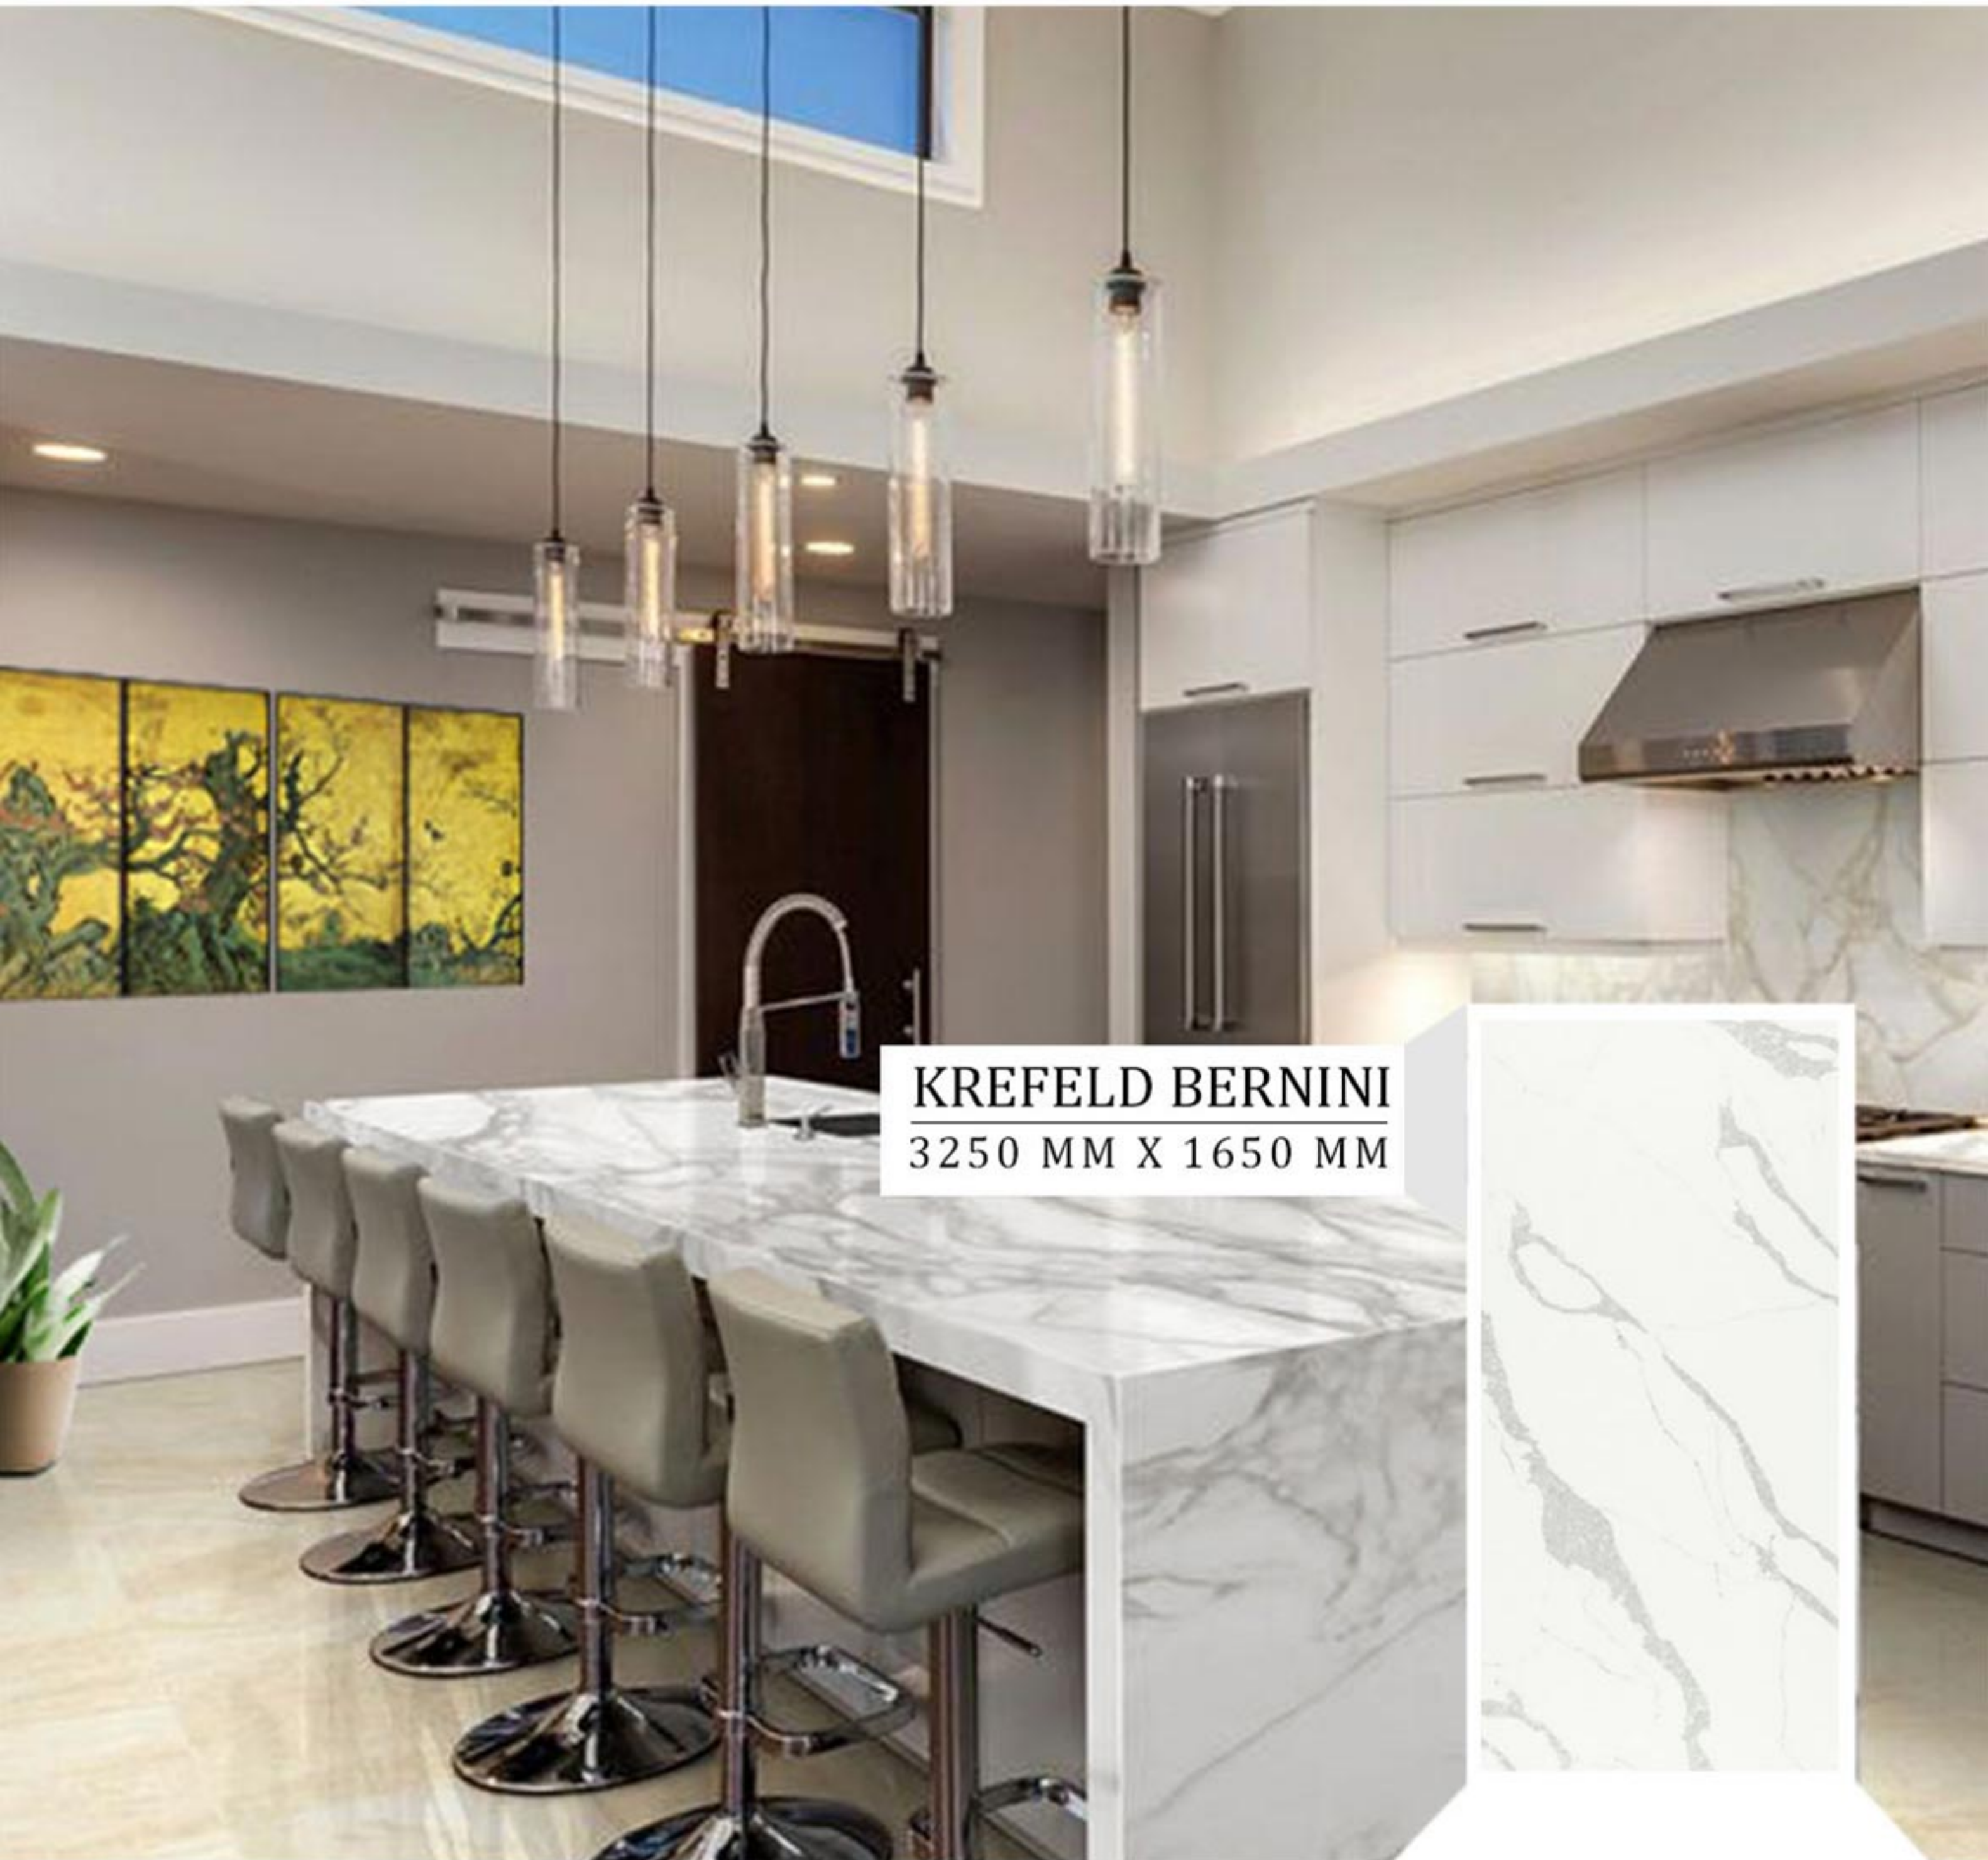

**EMPERORS**  
VITRIFIED PORCELAIN  
D O Q O R H

**QUARTZ SLABS**  
3250 MM X 1650 MM

**KREFELD BERNINI**  
3250 MM X 1650 MM

**EMPERORS**  
VITRIFIED PORCELAIN  
D O O O R

**QUARTZ SLABS**  
3250 MM X 1650 MM