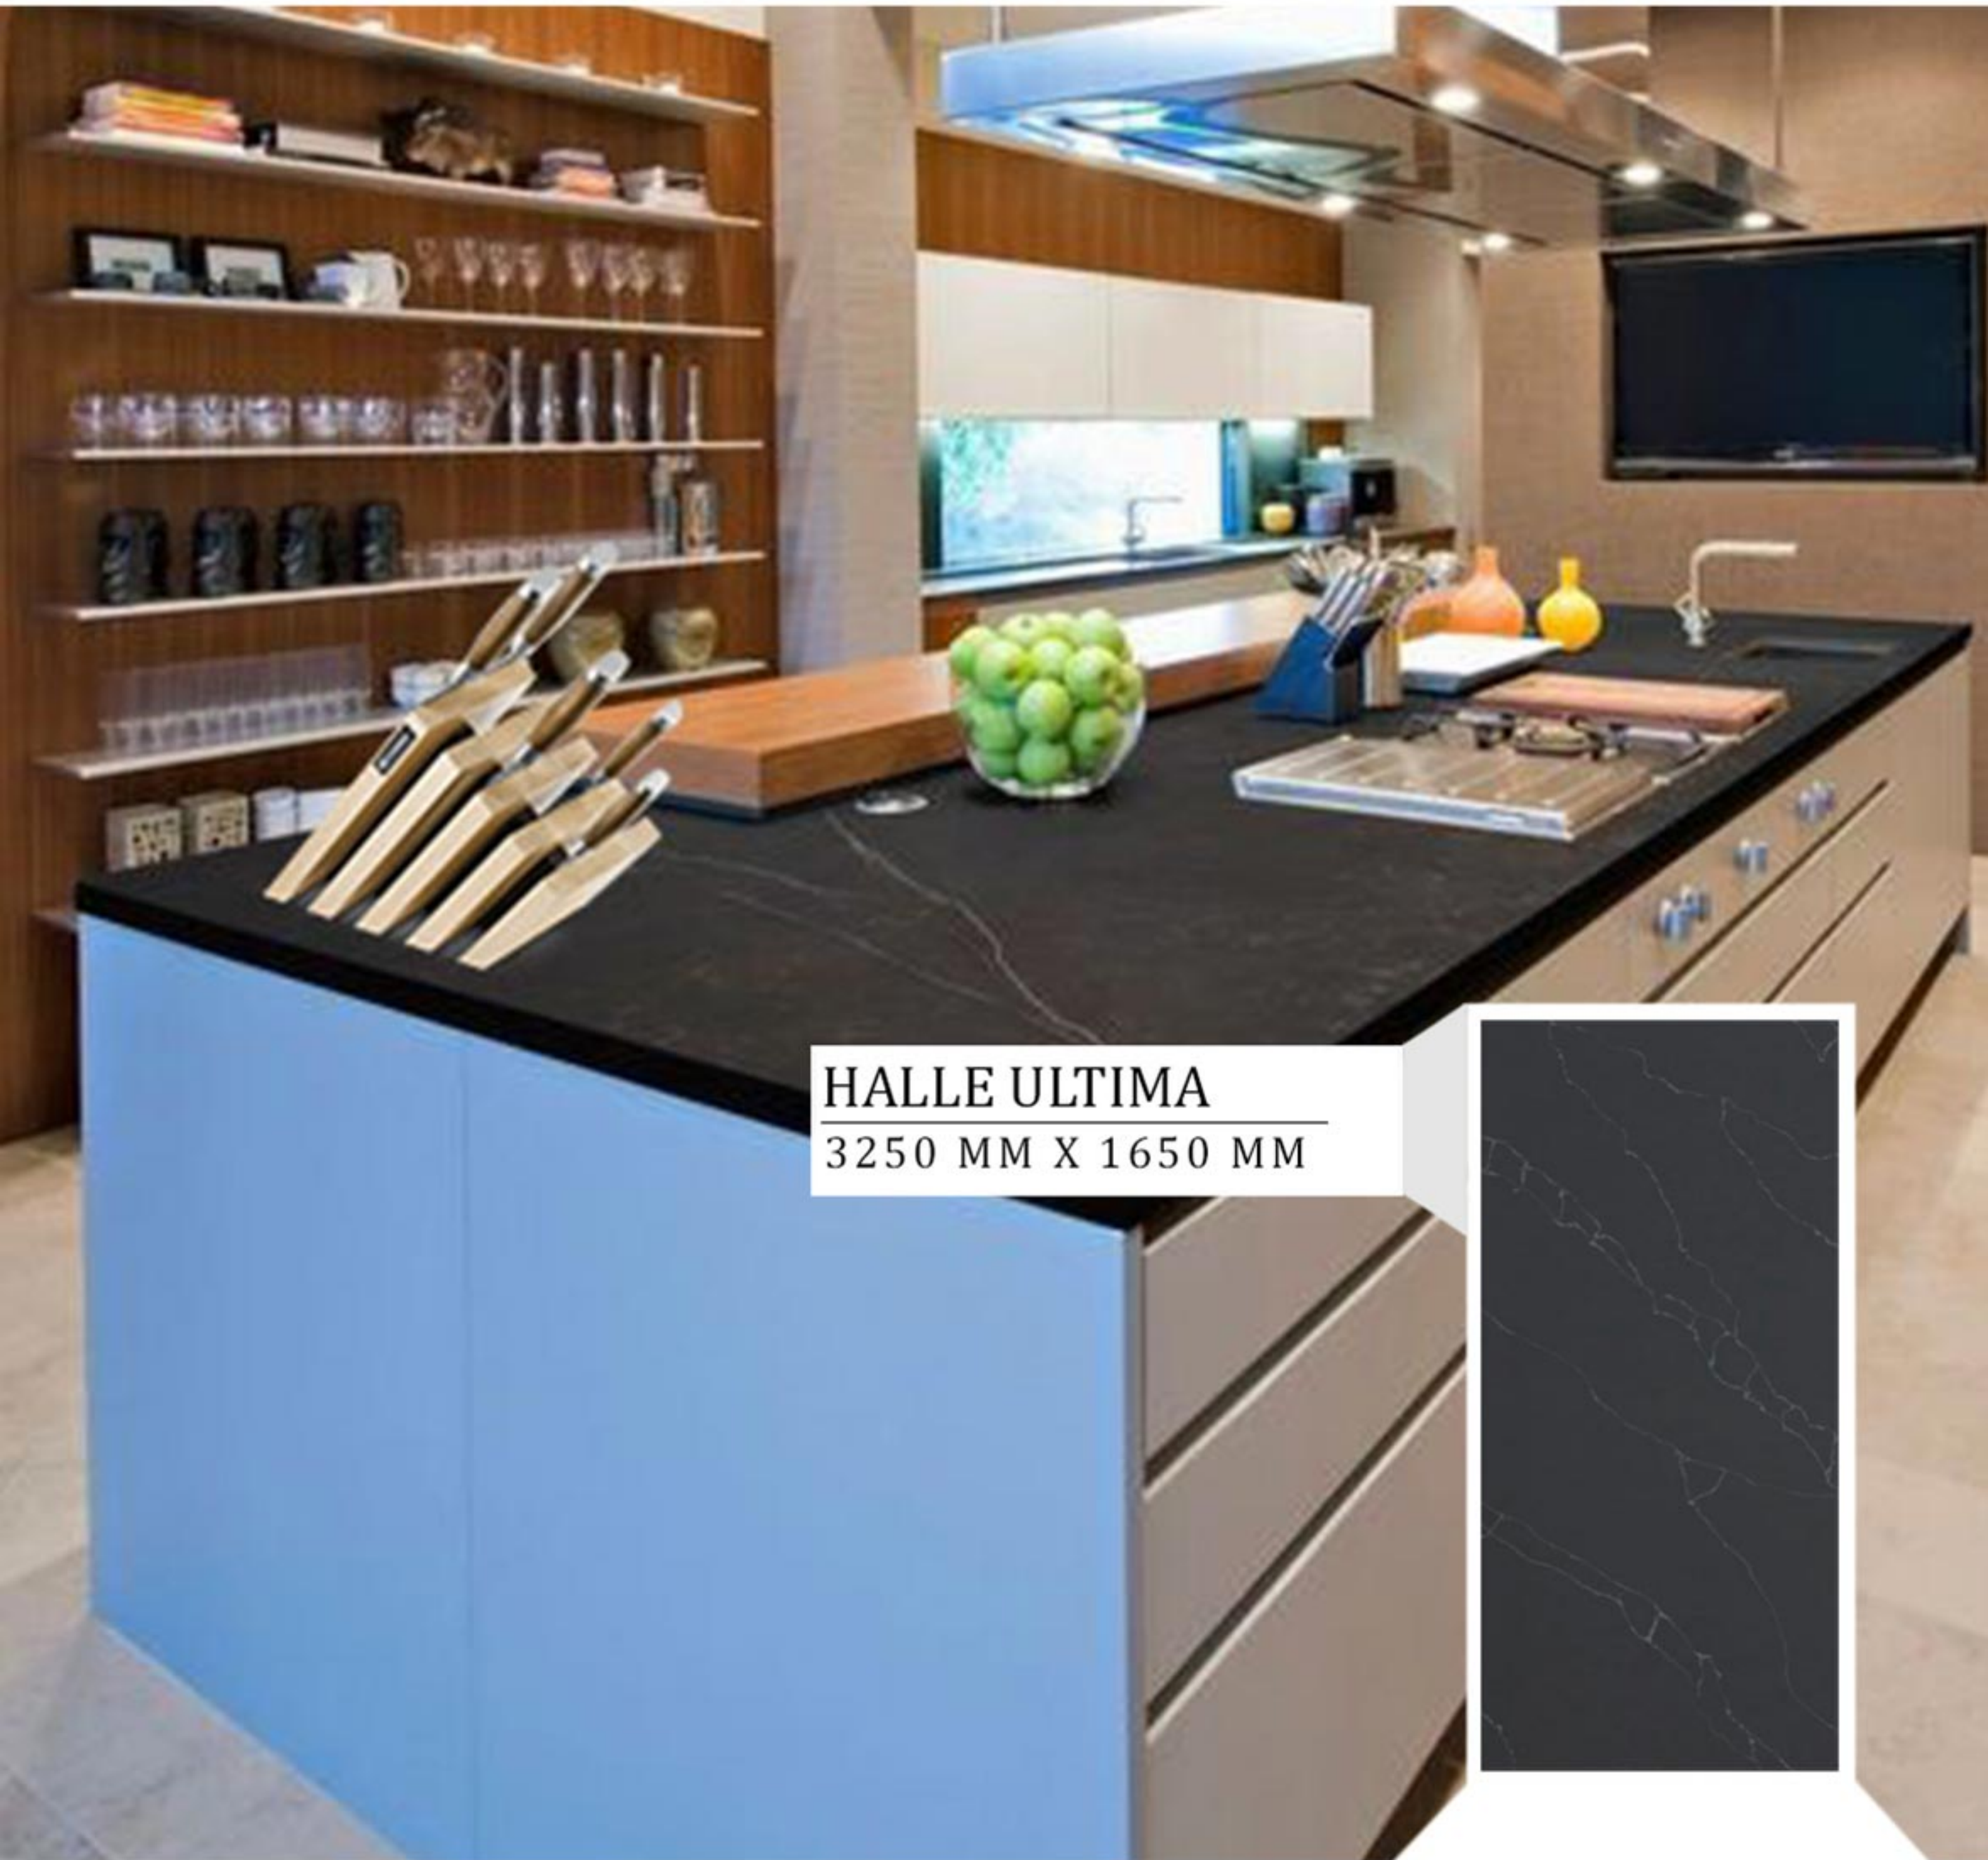

**QUARTZ SLABS**  
3250 MM X 1650 MM

**AACHEN GREY**  
3250 MM X 1650 MM

**EMPERORS**  
VITRIFIED PORCELAIN  
D O Q O R

**QUARTZ SLABS**  
3250 MM X 1650 MM

**HALLE ULTIMA**  
3250 MM X 1650 MM

**EMPERORS**  
VITRIFIED PORCELAIN  
D O Q O R H