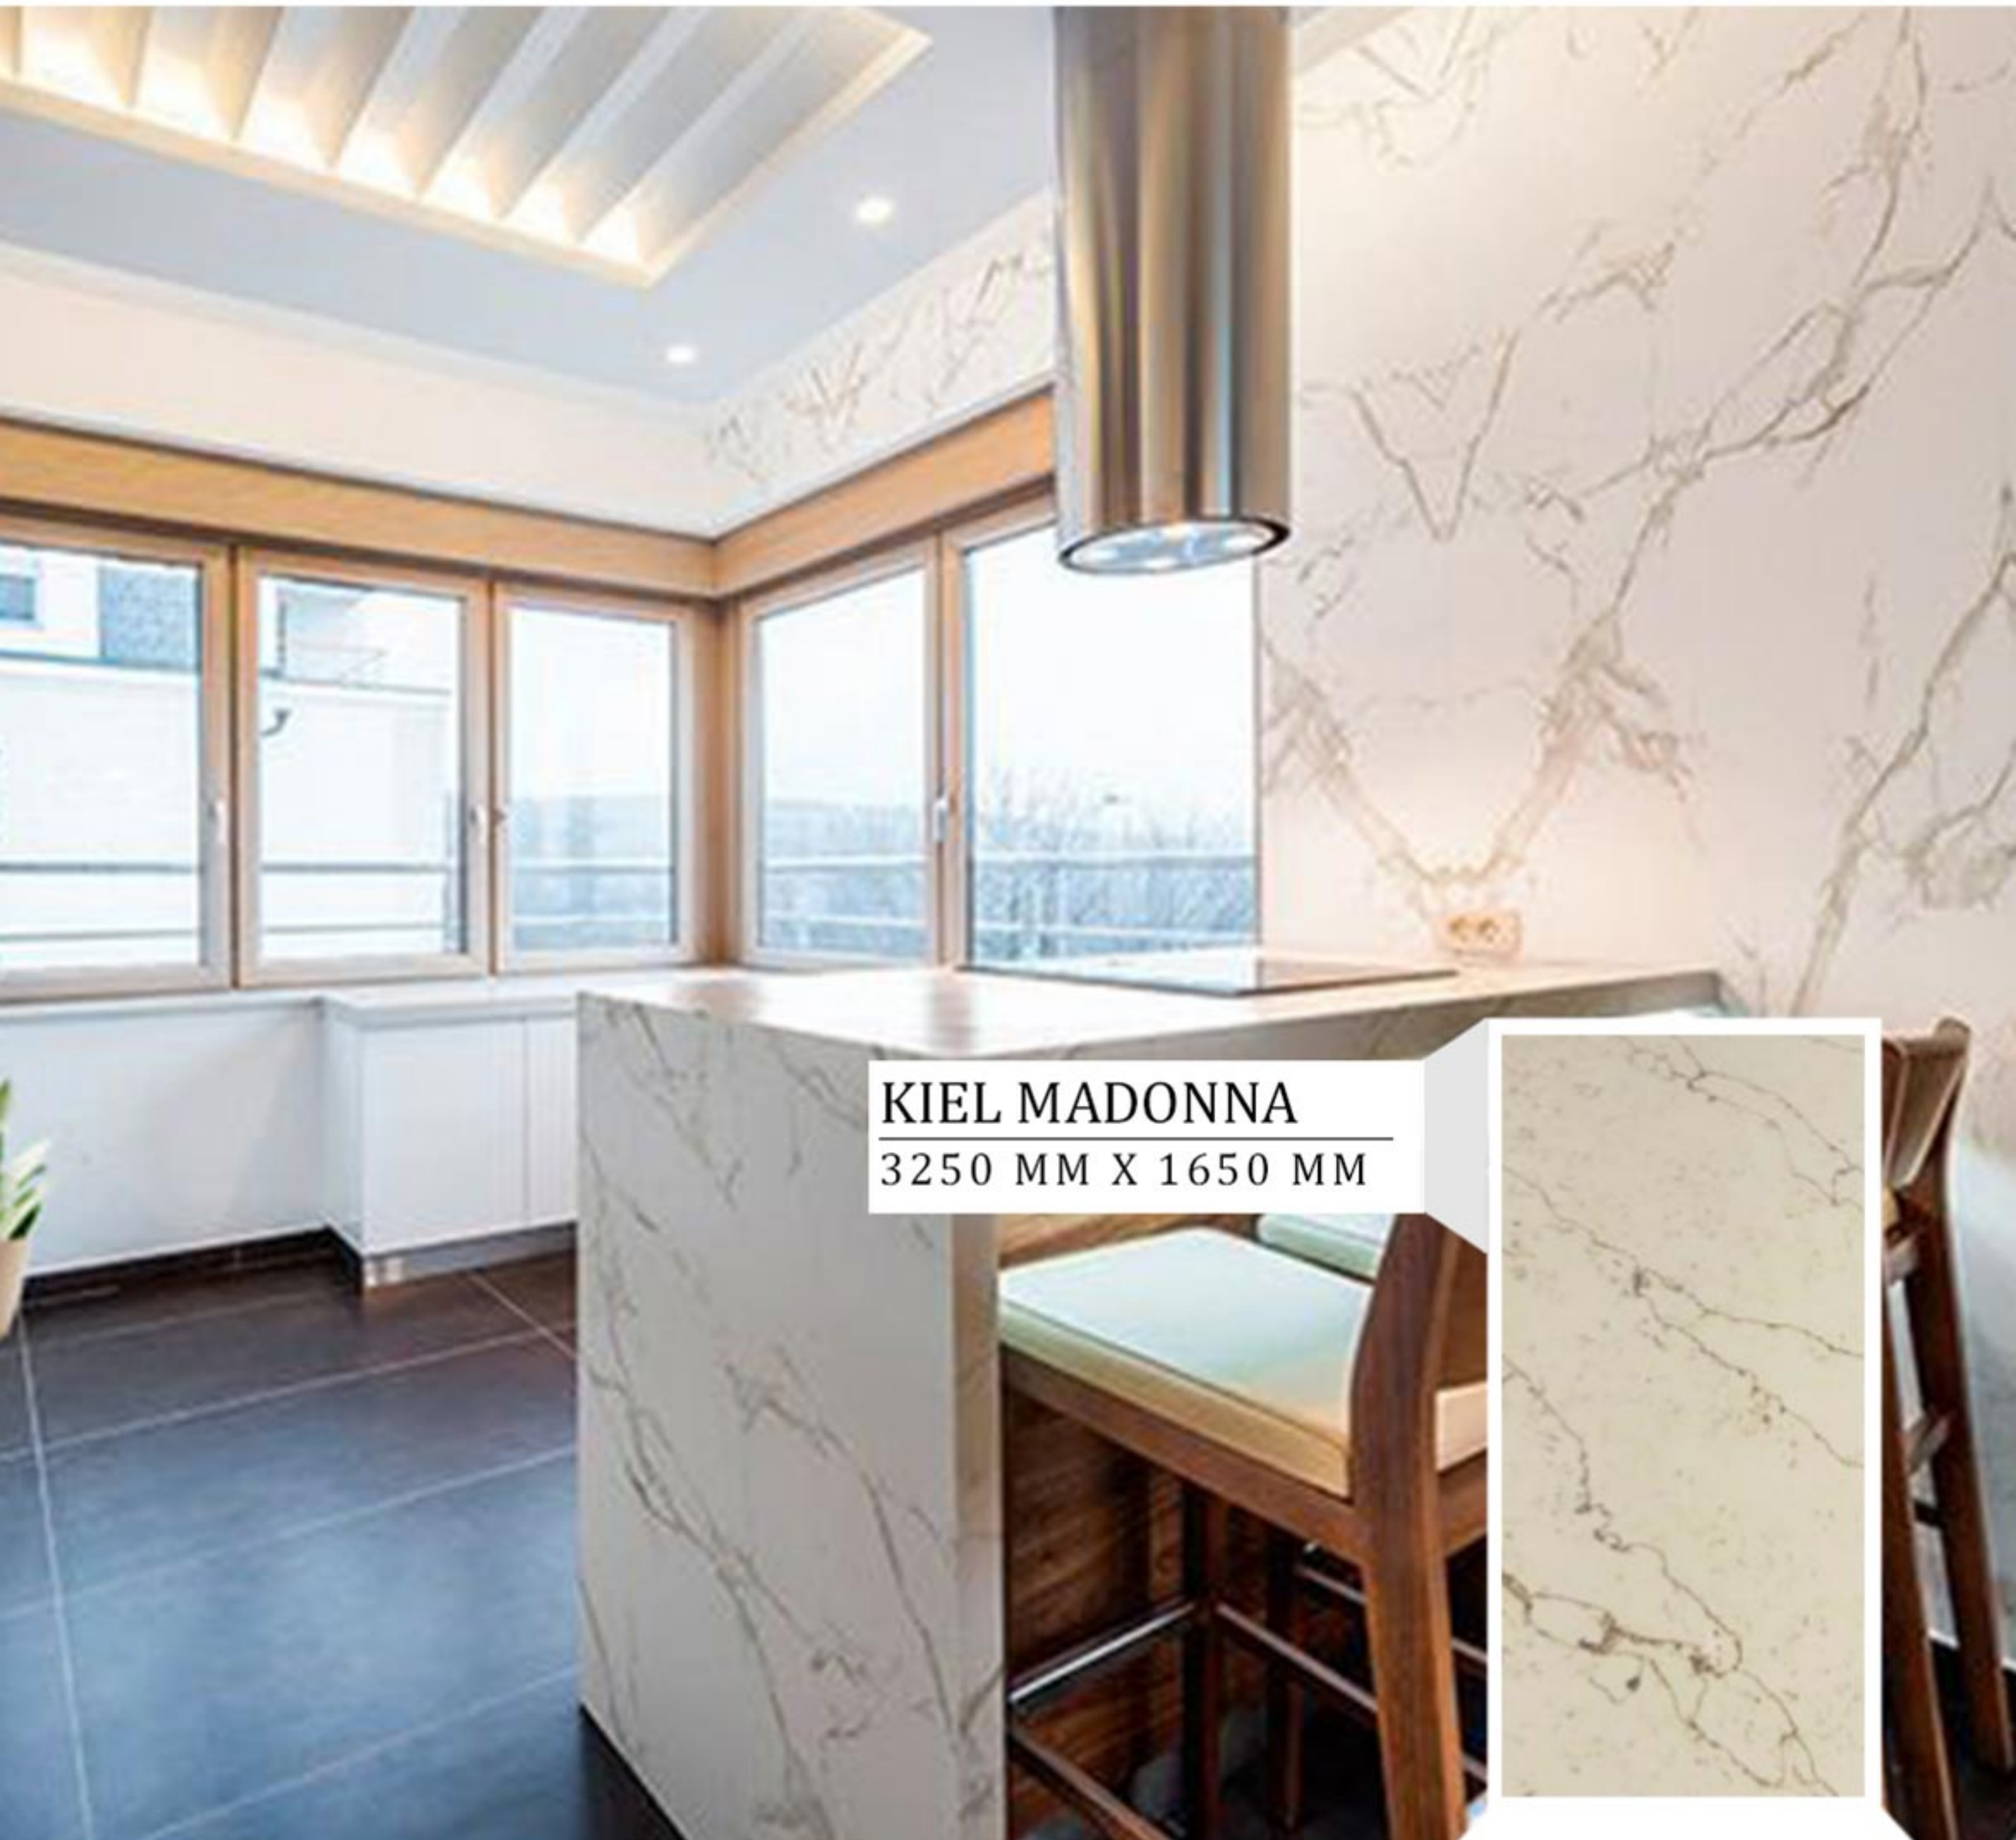

**QUARTZ SLABS**  
3250 MM X 1650 MM

**CHEMNITZ BEIGE**  
3250 MM X 1650 MM

**EMPERORS**  
VITRIFIED PORCELAIN  
D O Q O R H

**QUARTZ SLABS**  
3250 MM X 1650 MM

**KIEL MADONNA**  
3250 MM X 1650 MM

**EMPERORS**  
VITRIFIED PORCELAIN  
D O Q U R