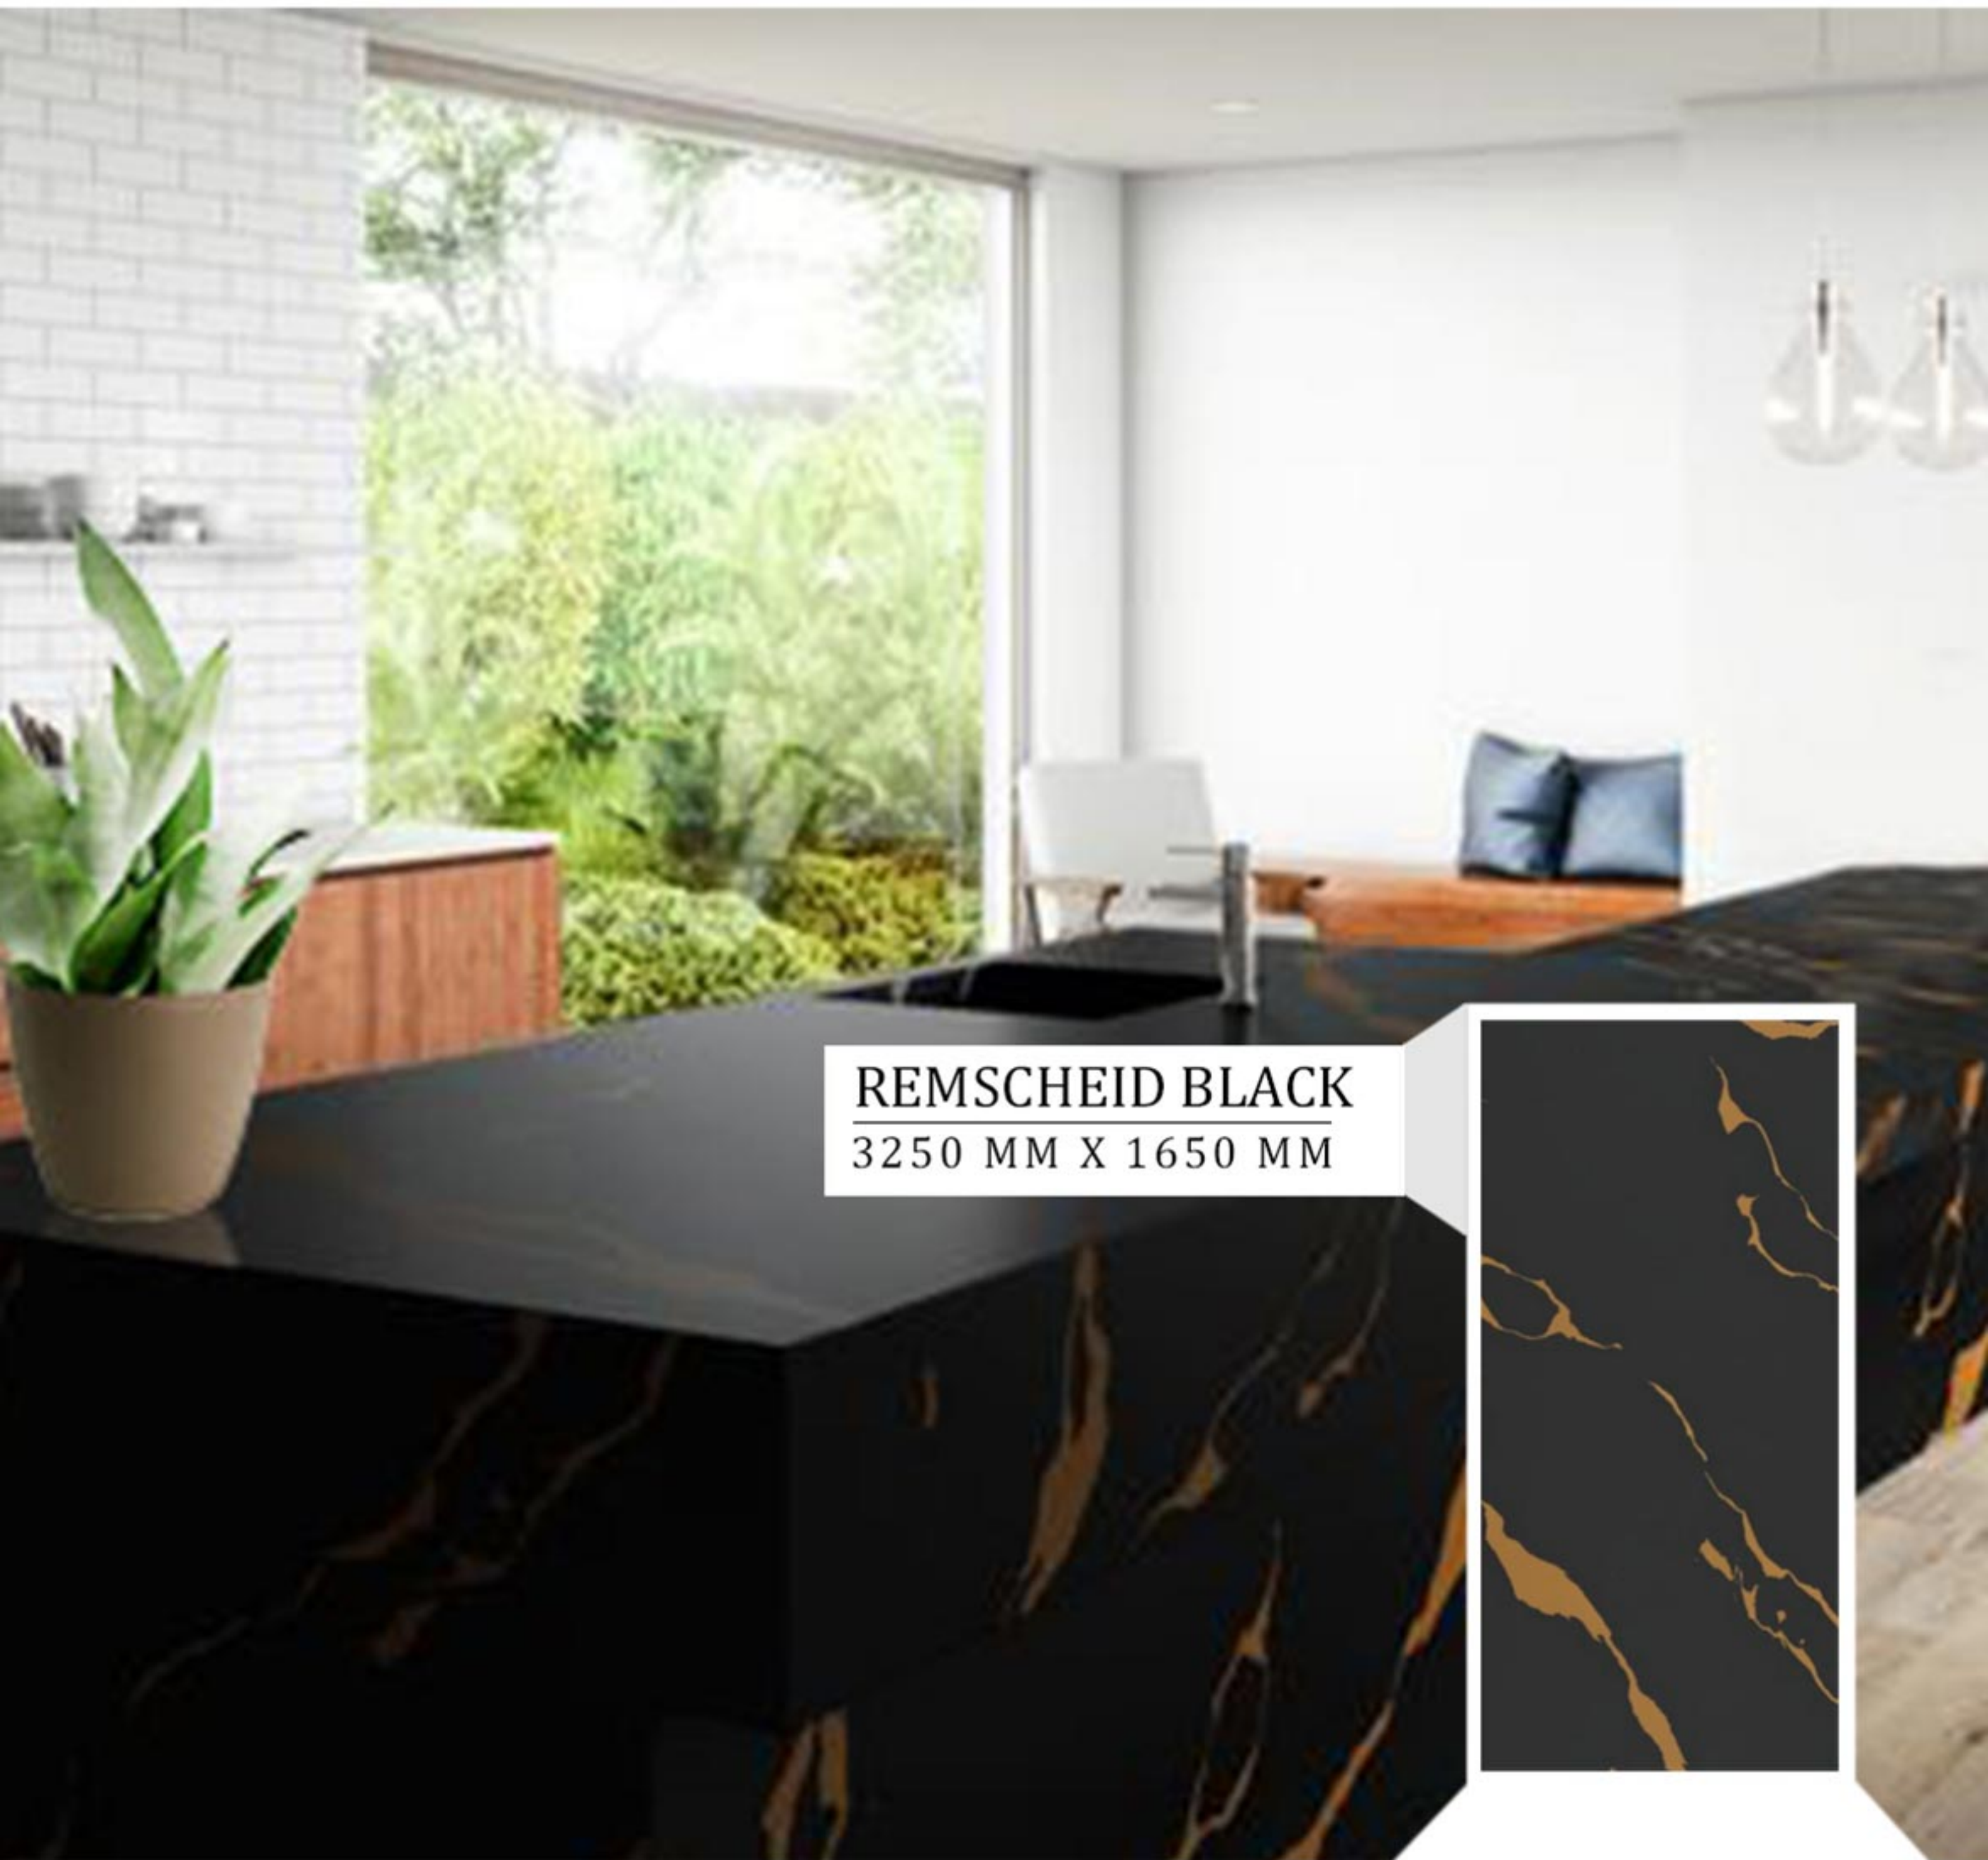

**QUARTZ SLABS**  
3250 MM X 1650 MM

**JENA WHITE**  
3250 MM X 1650 MM

**EMPERORS**  
VITRIFIED PORCELAIN  
D O O O R

**QUARTZ SLABS**  
3250 MM X 1650 MM

**REMSCHIED BLACK**  
3250 MM X 1650 MM

**EMPERORS**  
VITRIFIED PORCELAIN  
D O Q O R