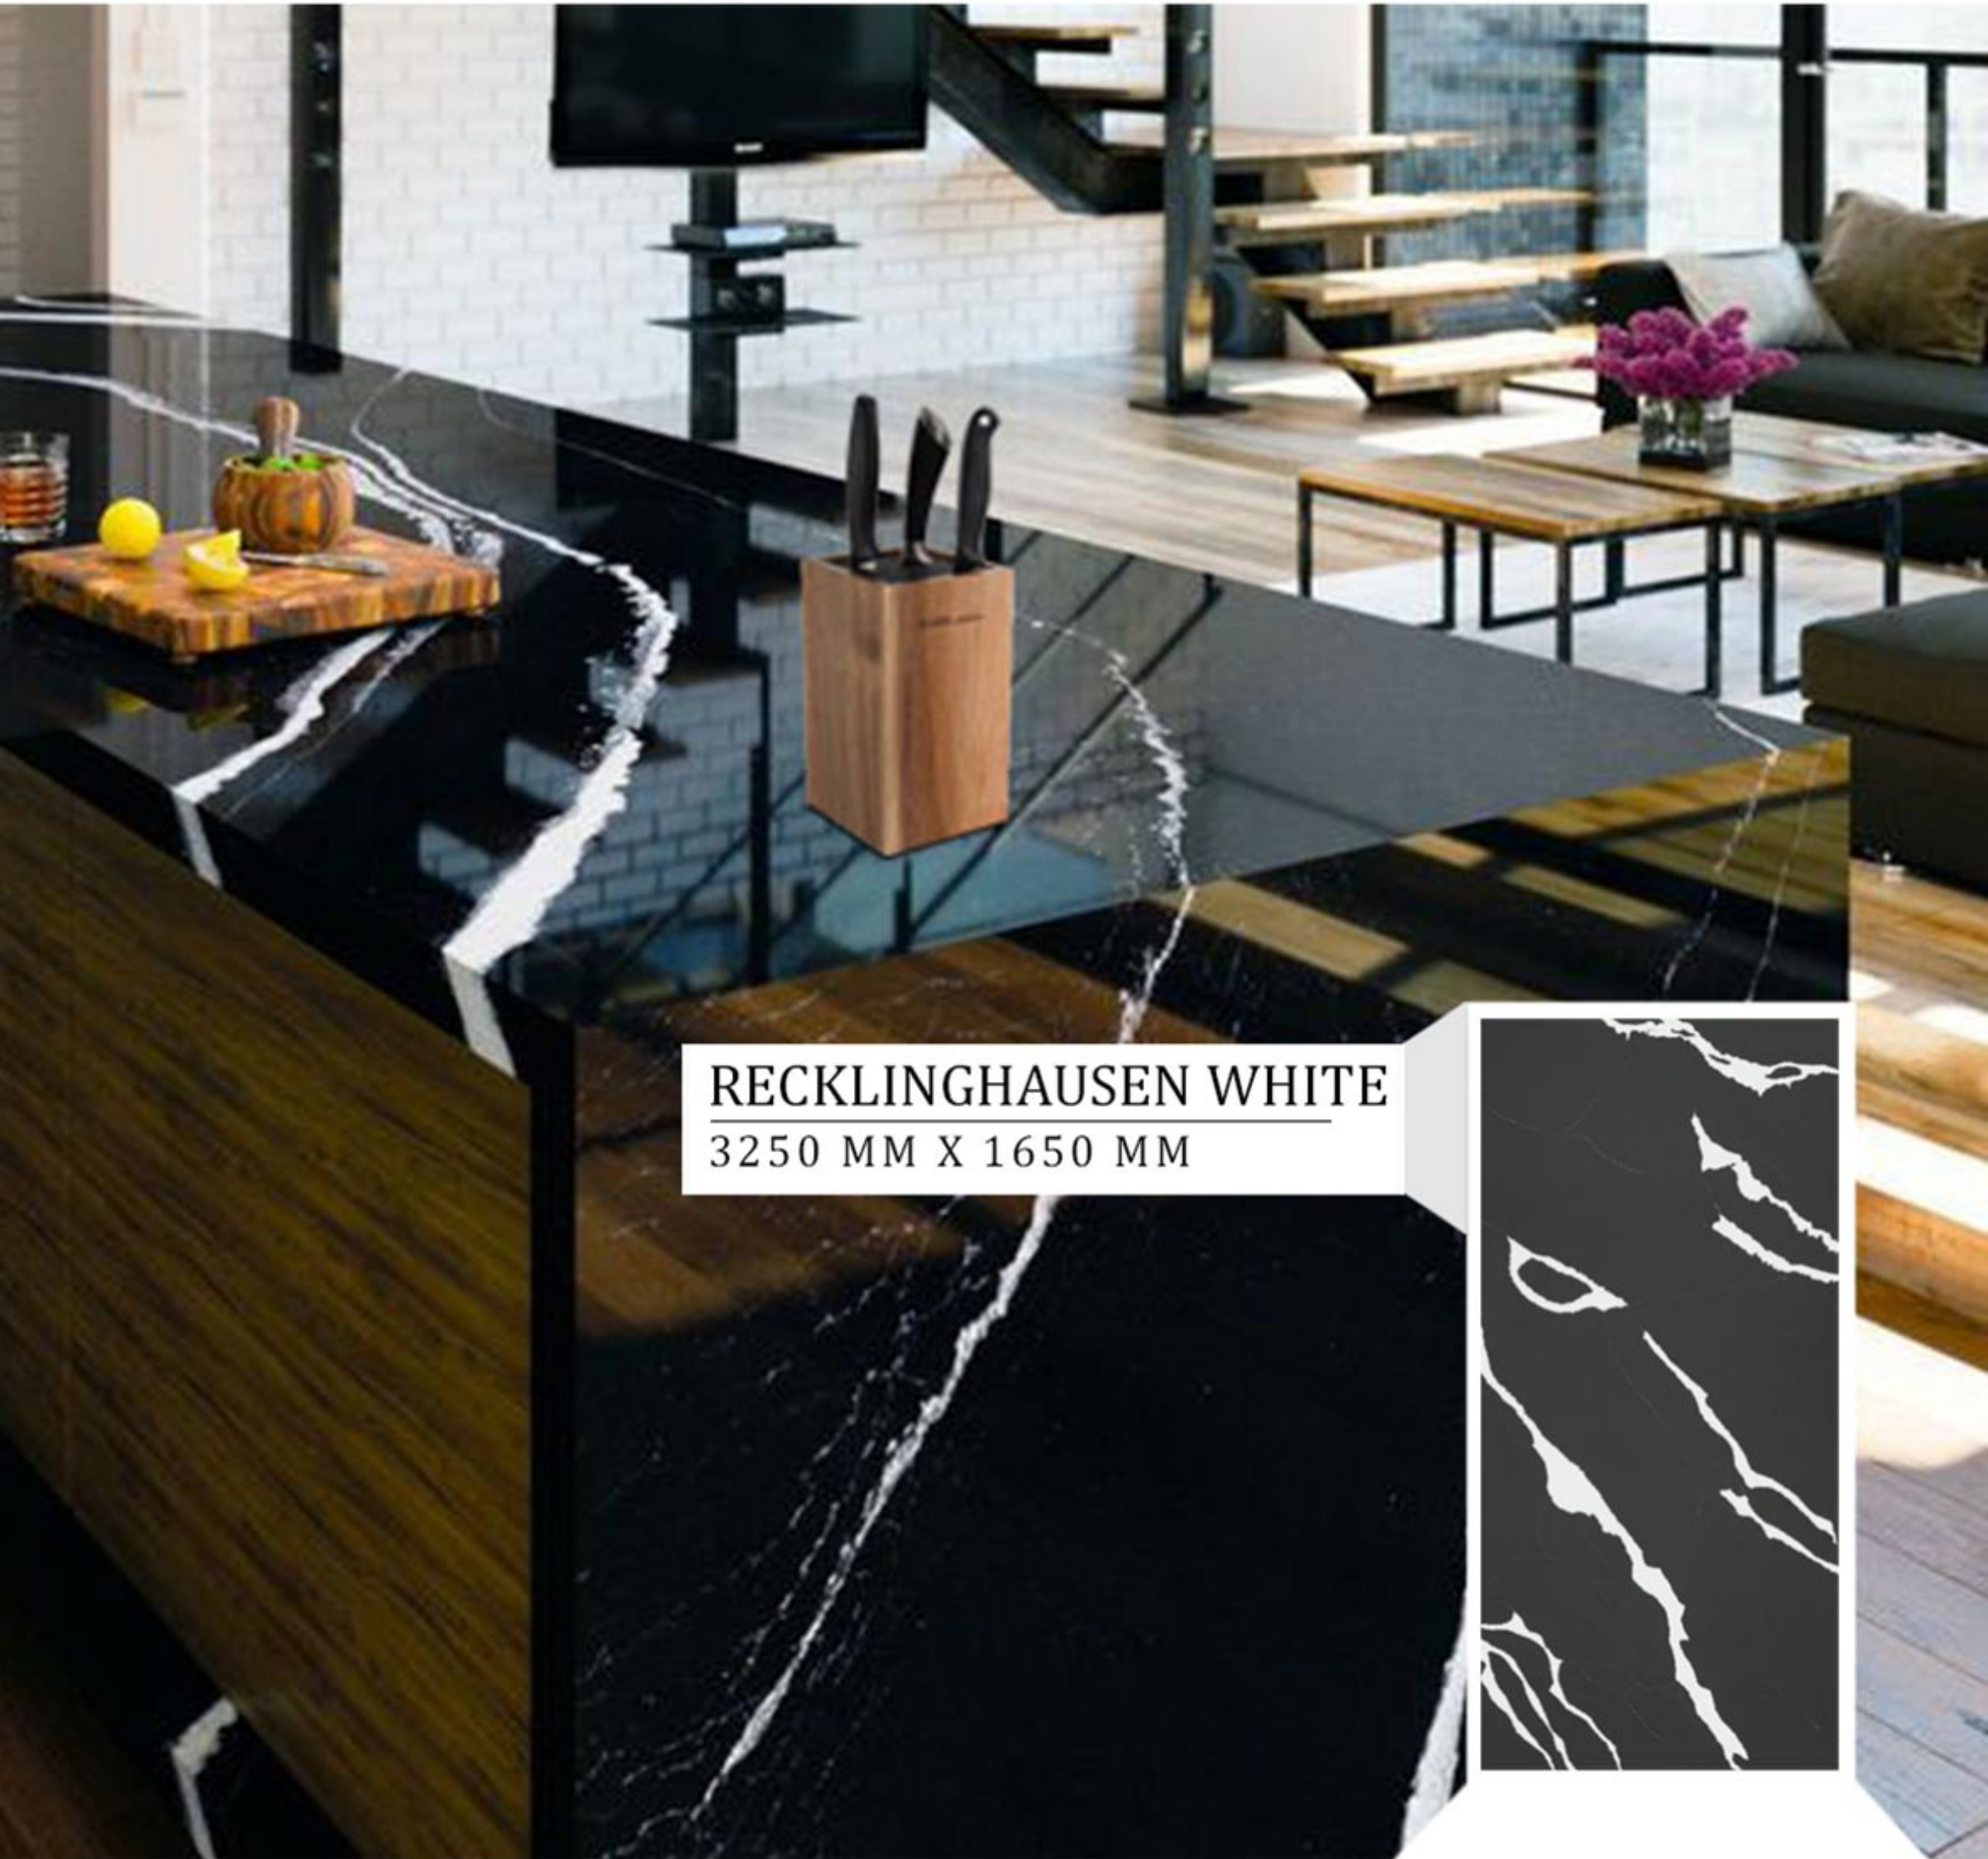

**QUARTZ SLABS**  
3250 MM X 1650 MM

**BREMERHAVEN GREY**  
3250 MM X 1650 MM

**EMPERORS**  
VITRIFIED PORCELAIN  
D O Q O R H

QUARTZ SLABS

3250 MM X 1650 MM

**RECKLINGHAUSEN WHITE**  
3250 MM X 1650 MM

**EMPERORS**  
VITRIFIED PORCELAIN  
D O Q O R