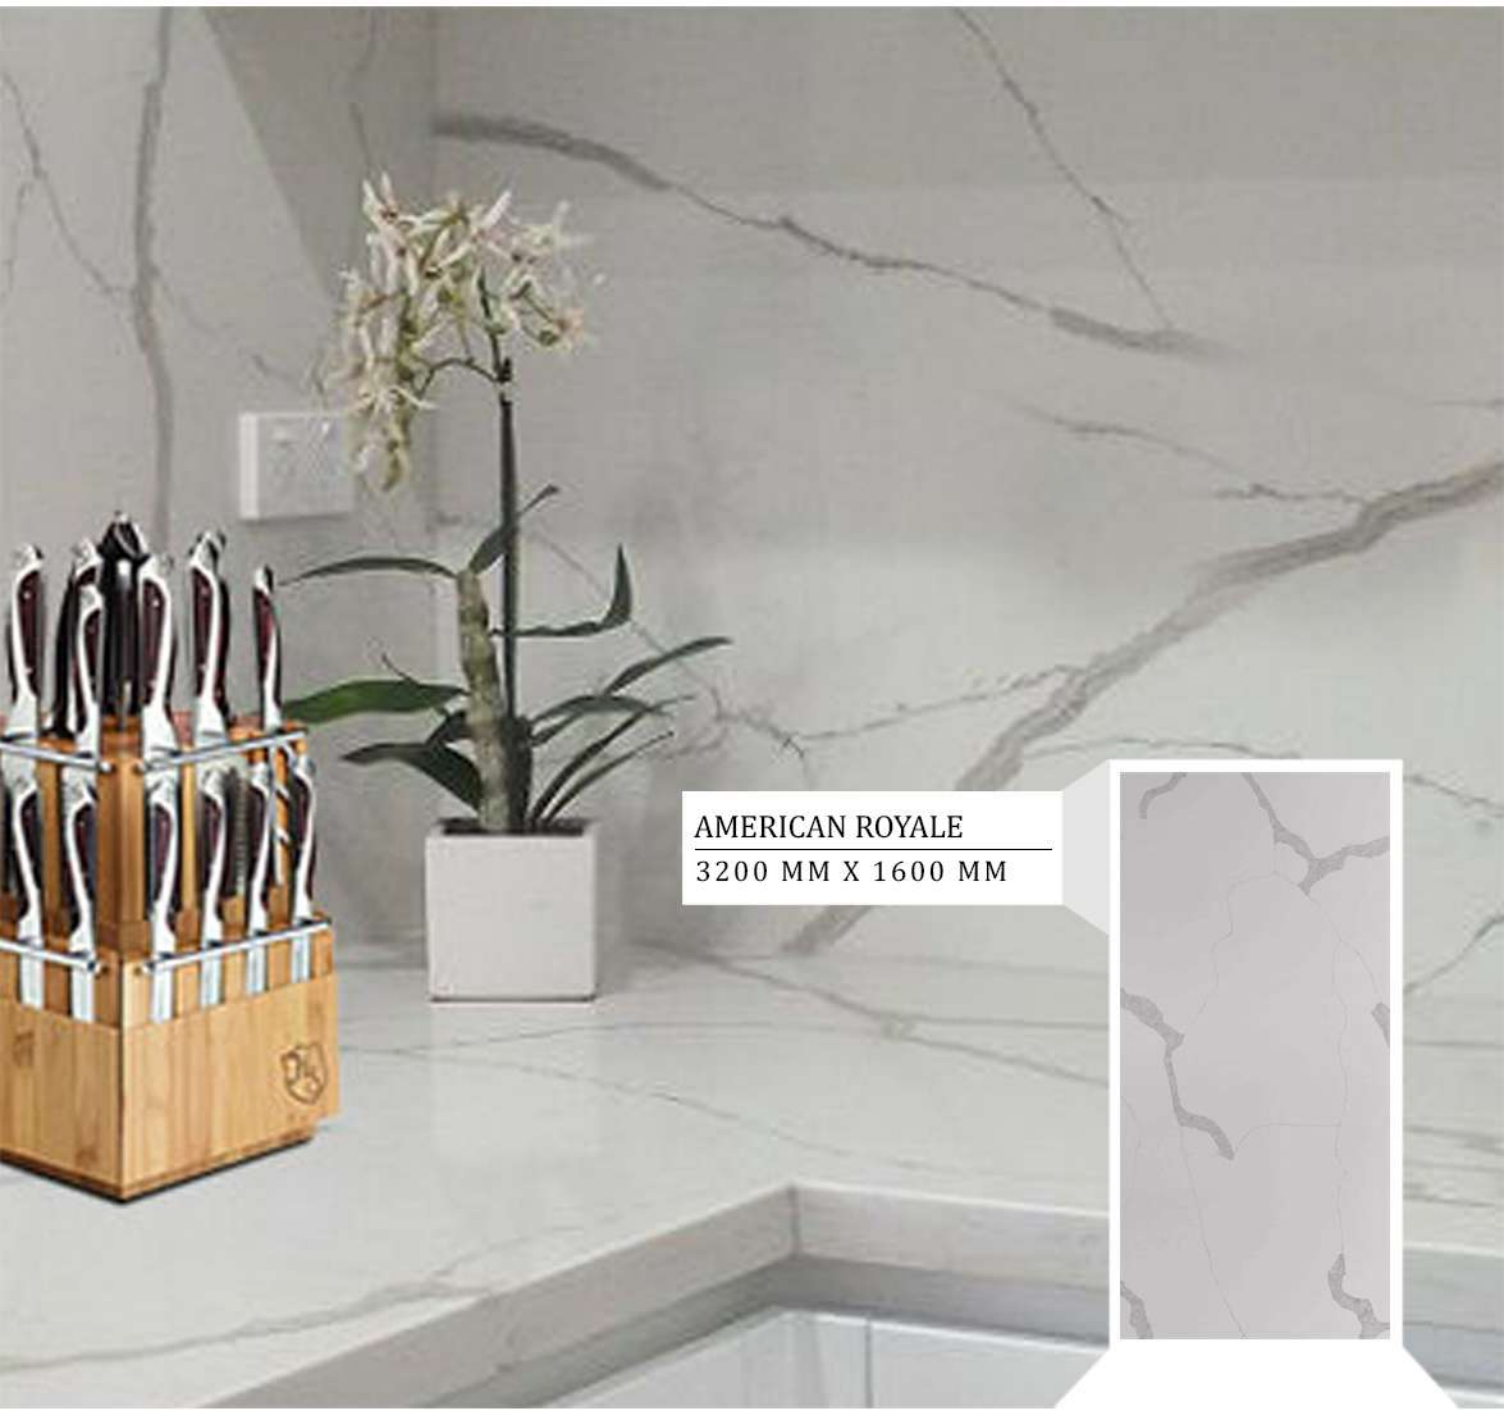

AMERICAN ROYALE
3200 MM X 1600 MM

AMERICAN NERO
3200 MM X 1600 MM

ARLINGTON CARRARA
3200 MM X 1600 MM

PORTLAND DESERT
3200 MM X 1600 MM

VEGAS ALPINE
3200 MM X 1600 MM

MEMPHIS IVORY
3200 MM X 1600 MM

LOUISVILLE CINDER
3200 MM X 1600 MM