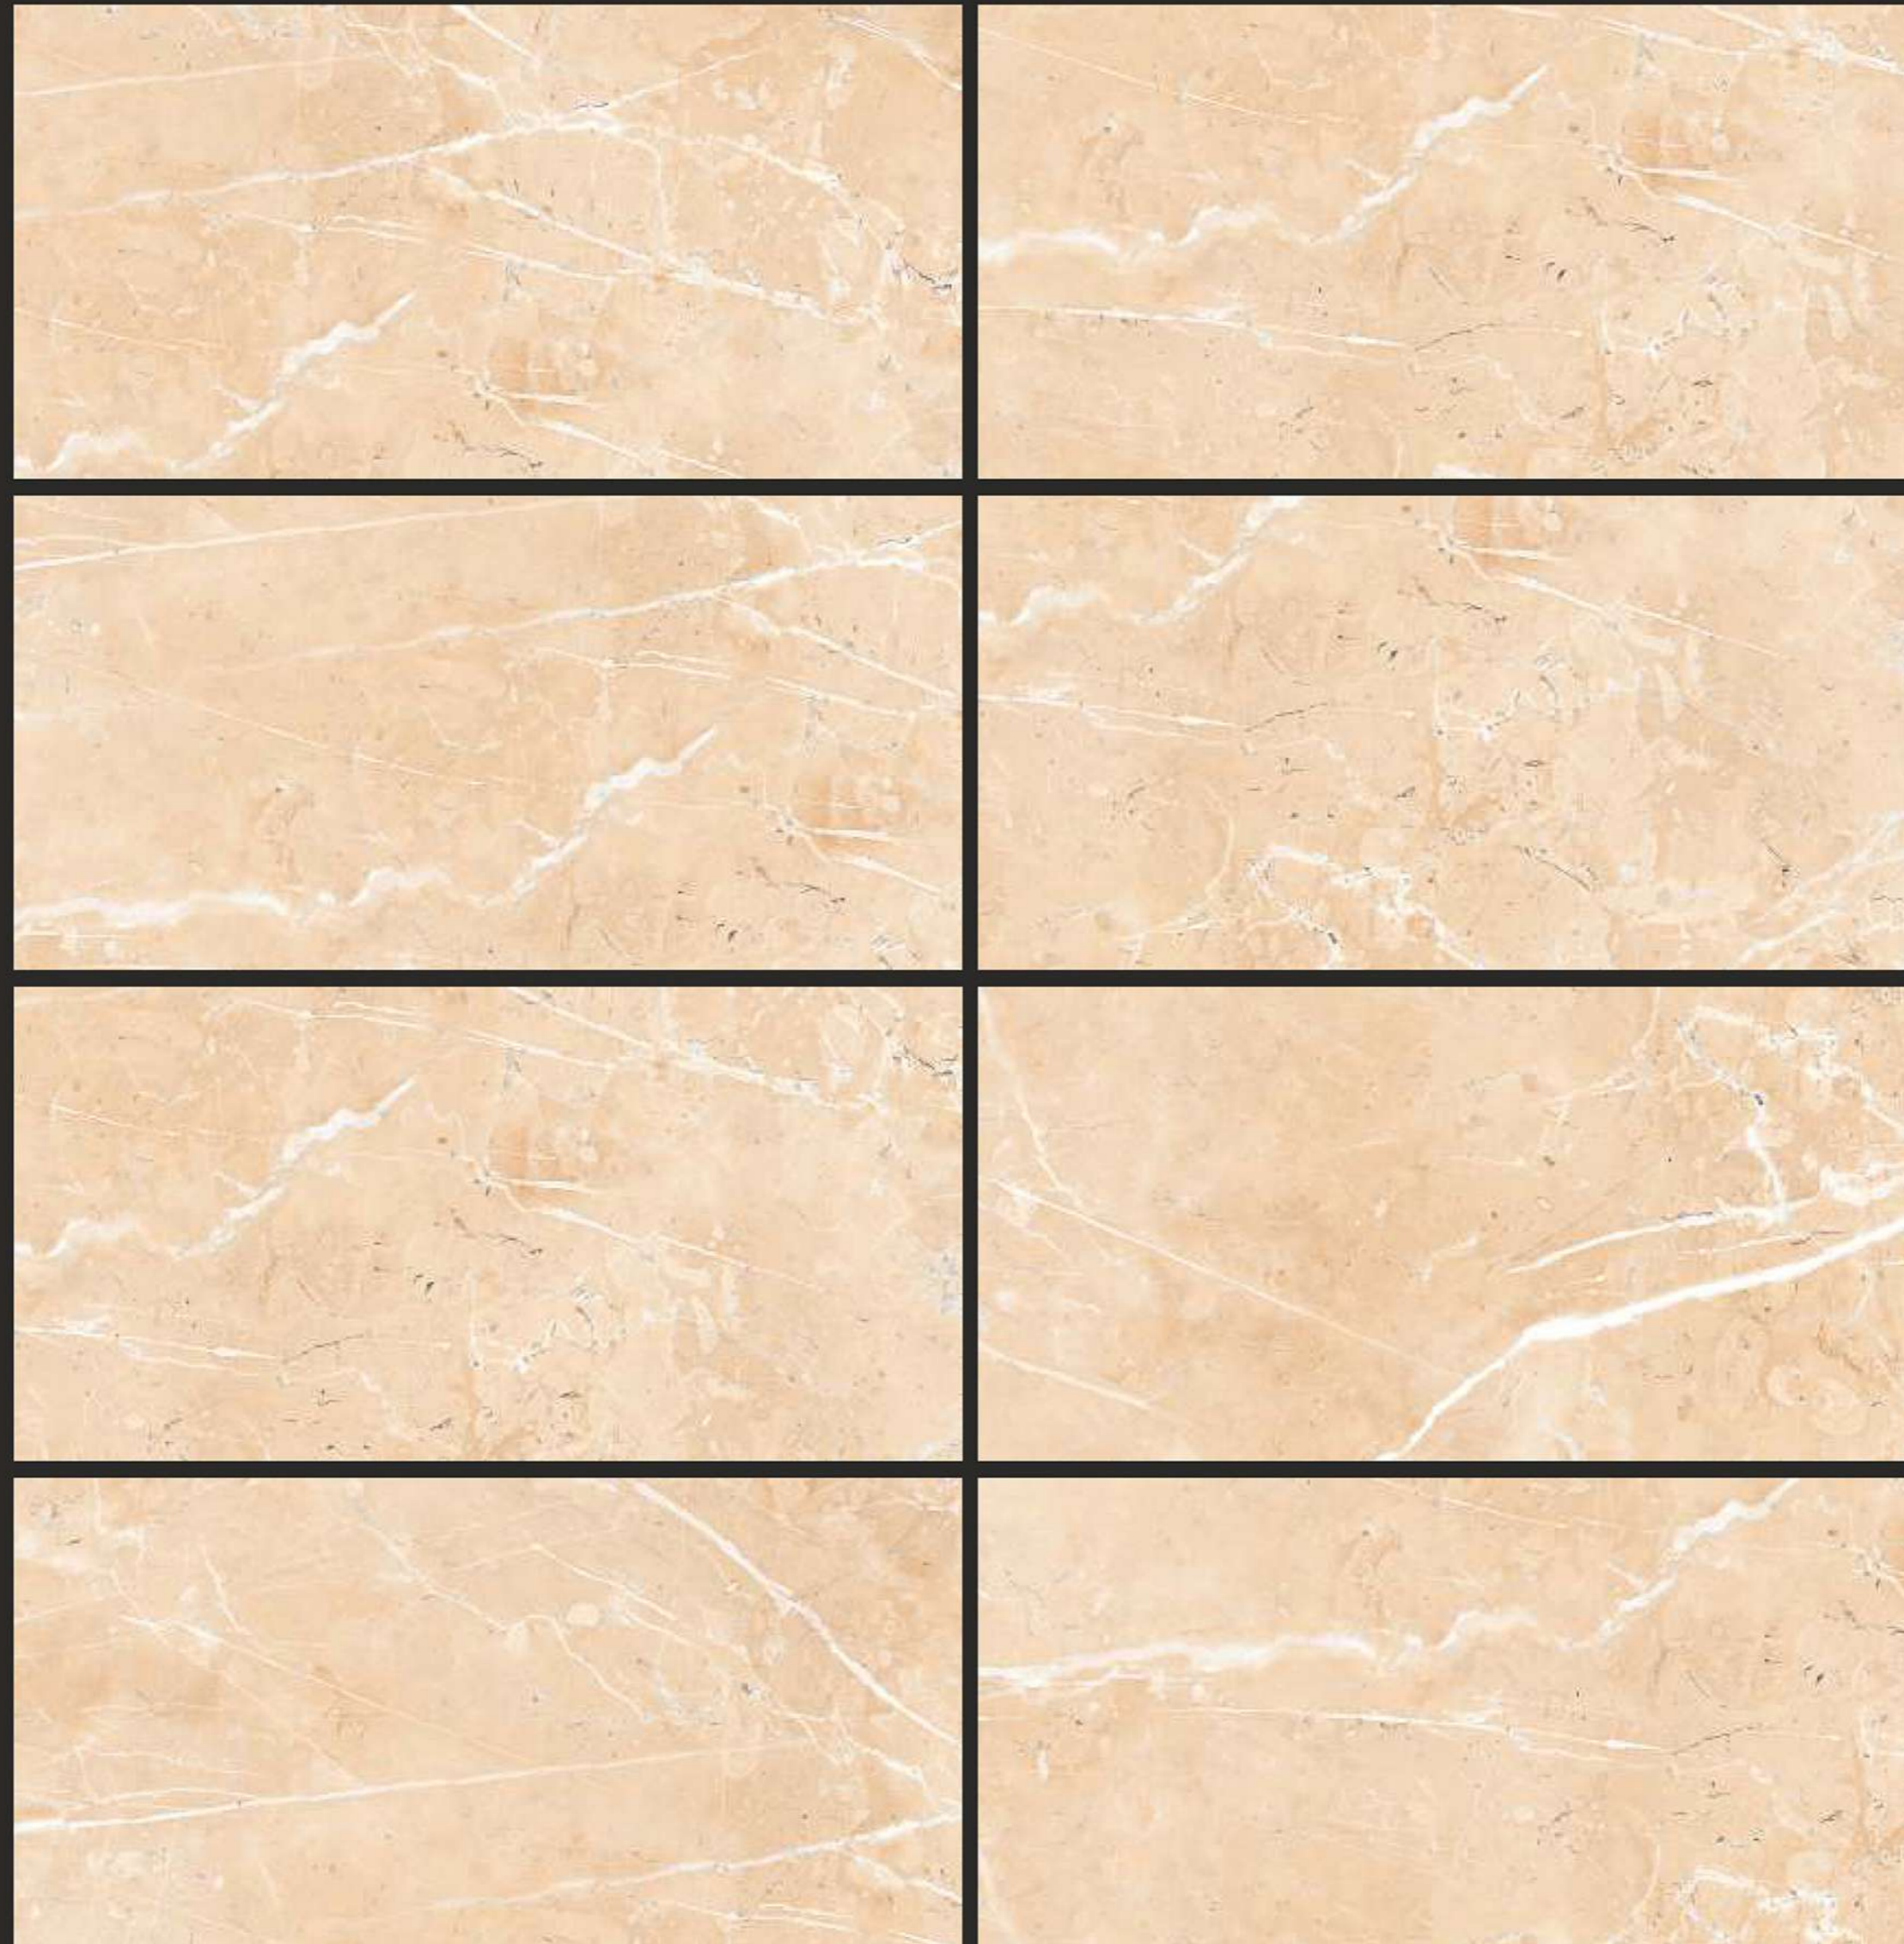

600 x
300 MM

PESCO GREY

600 x
300 MM

RIO IVORY

600 x
300 MM

RIO TUSK

600 x
300 MM

STARK **BROWN**