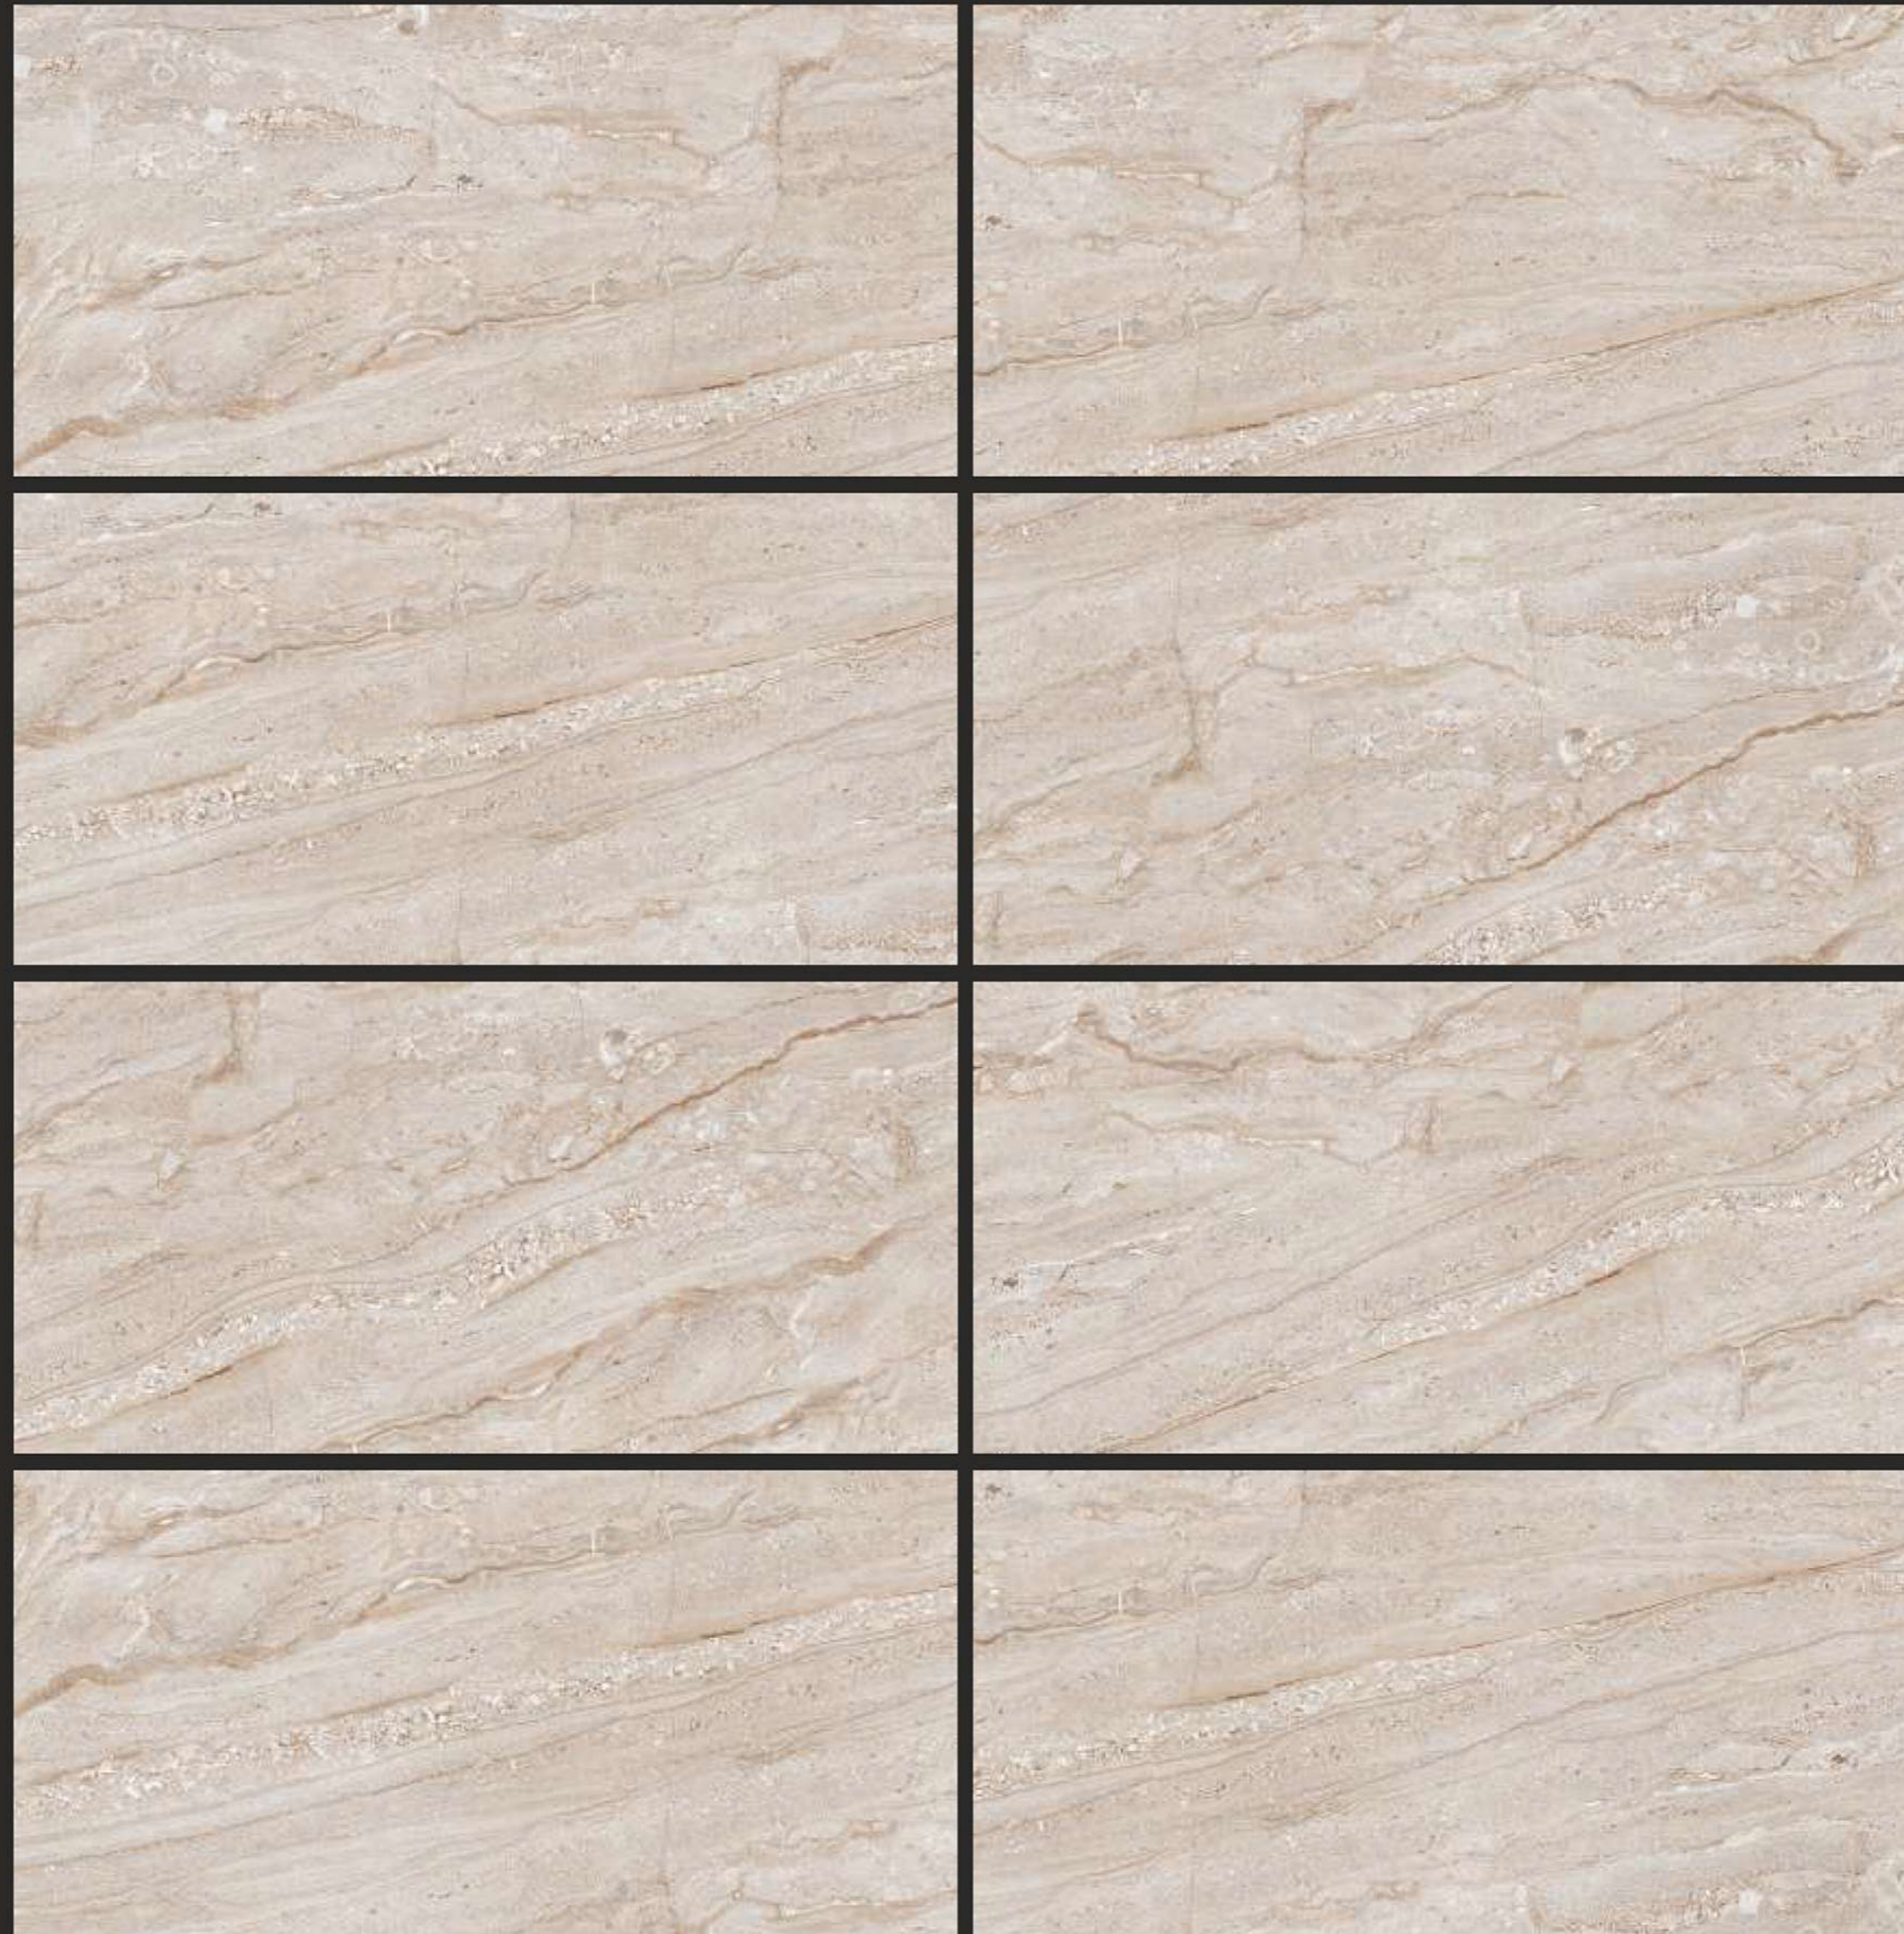

600 x
300 MM

STARK GREY

600 x
300 MM

THAR BROWN

600 x
300 MM

THAR GREY

600 x
300 MM

AMAZONE BROWN