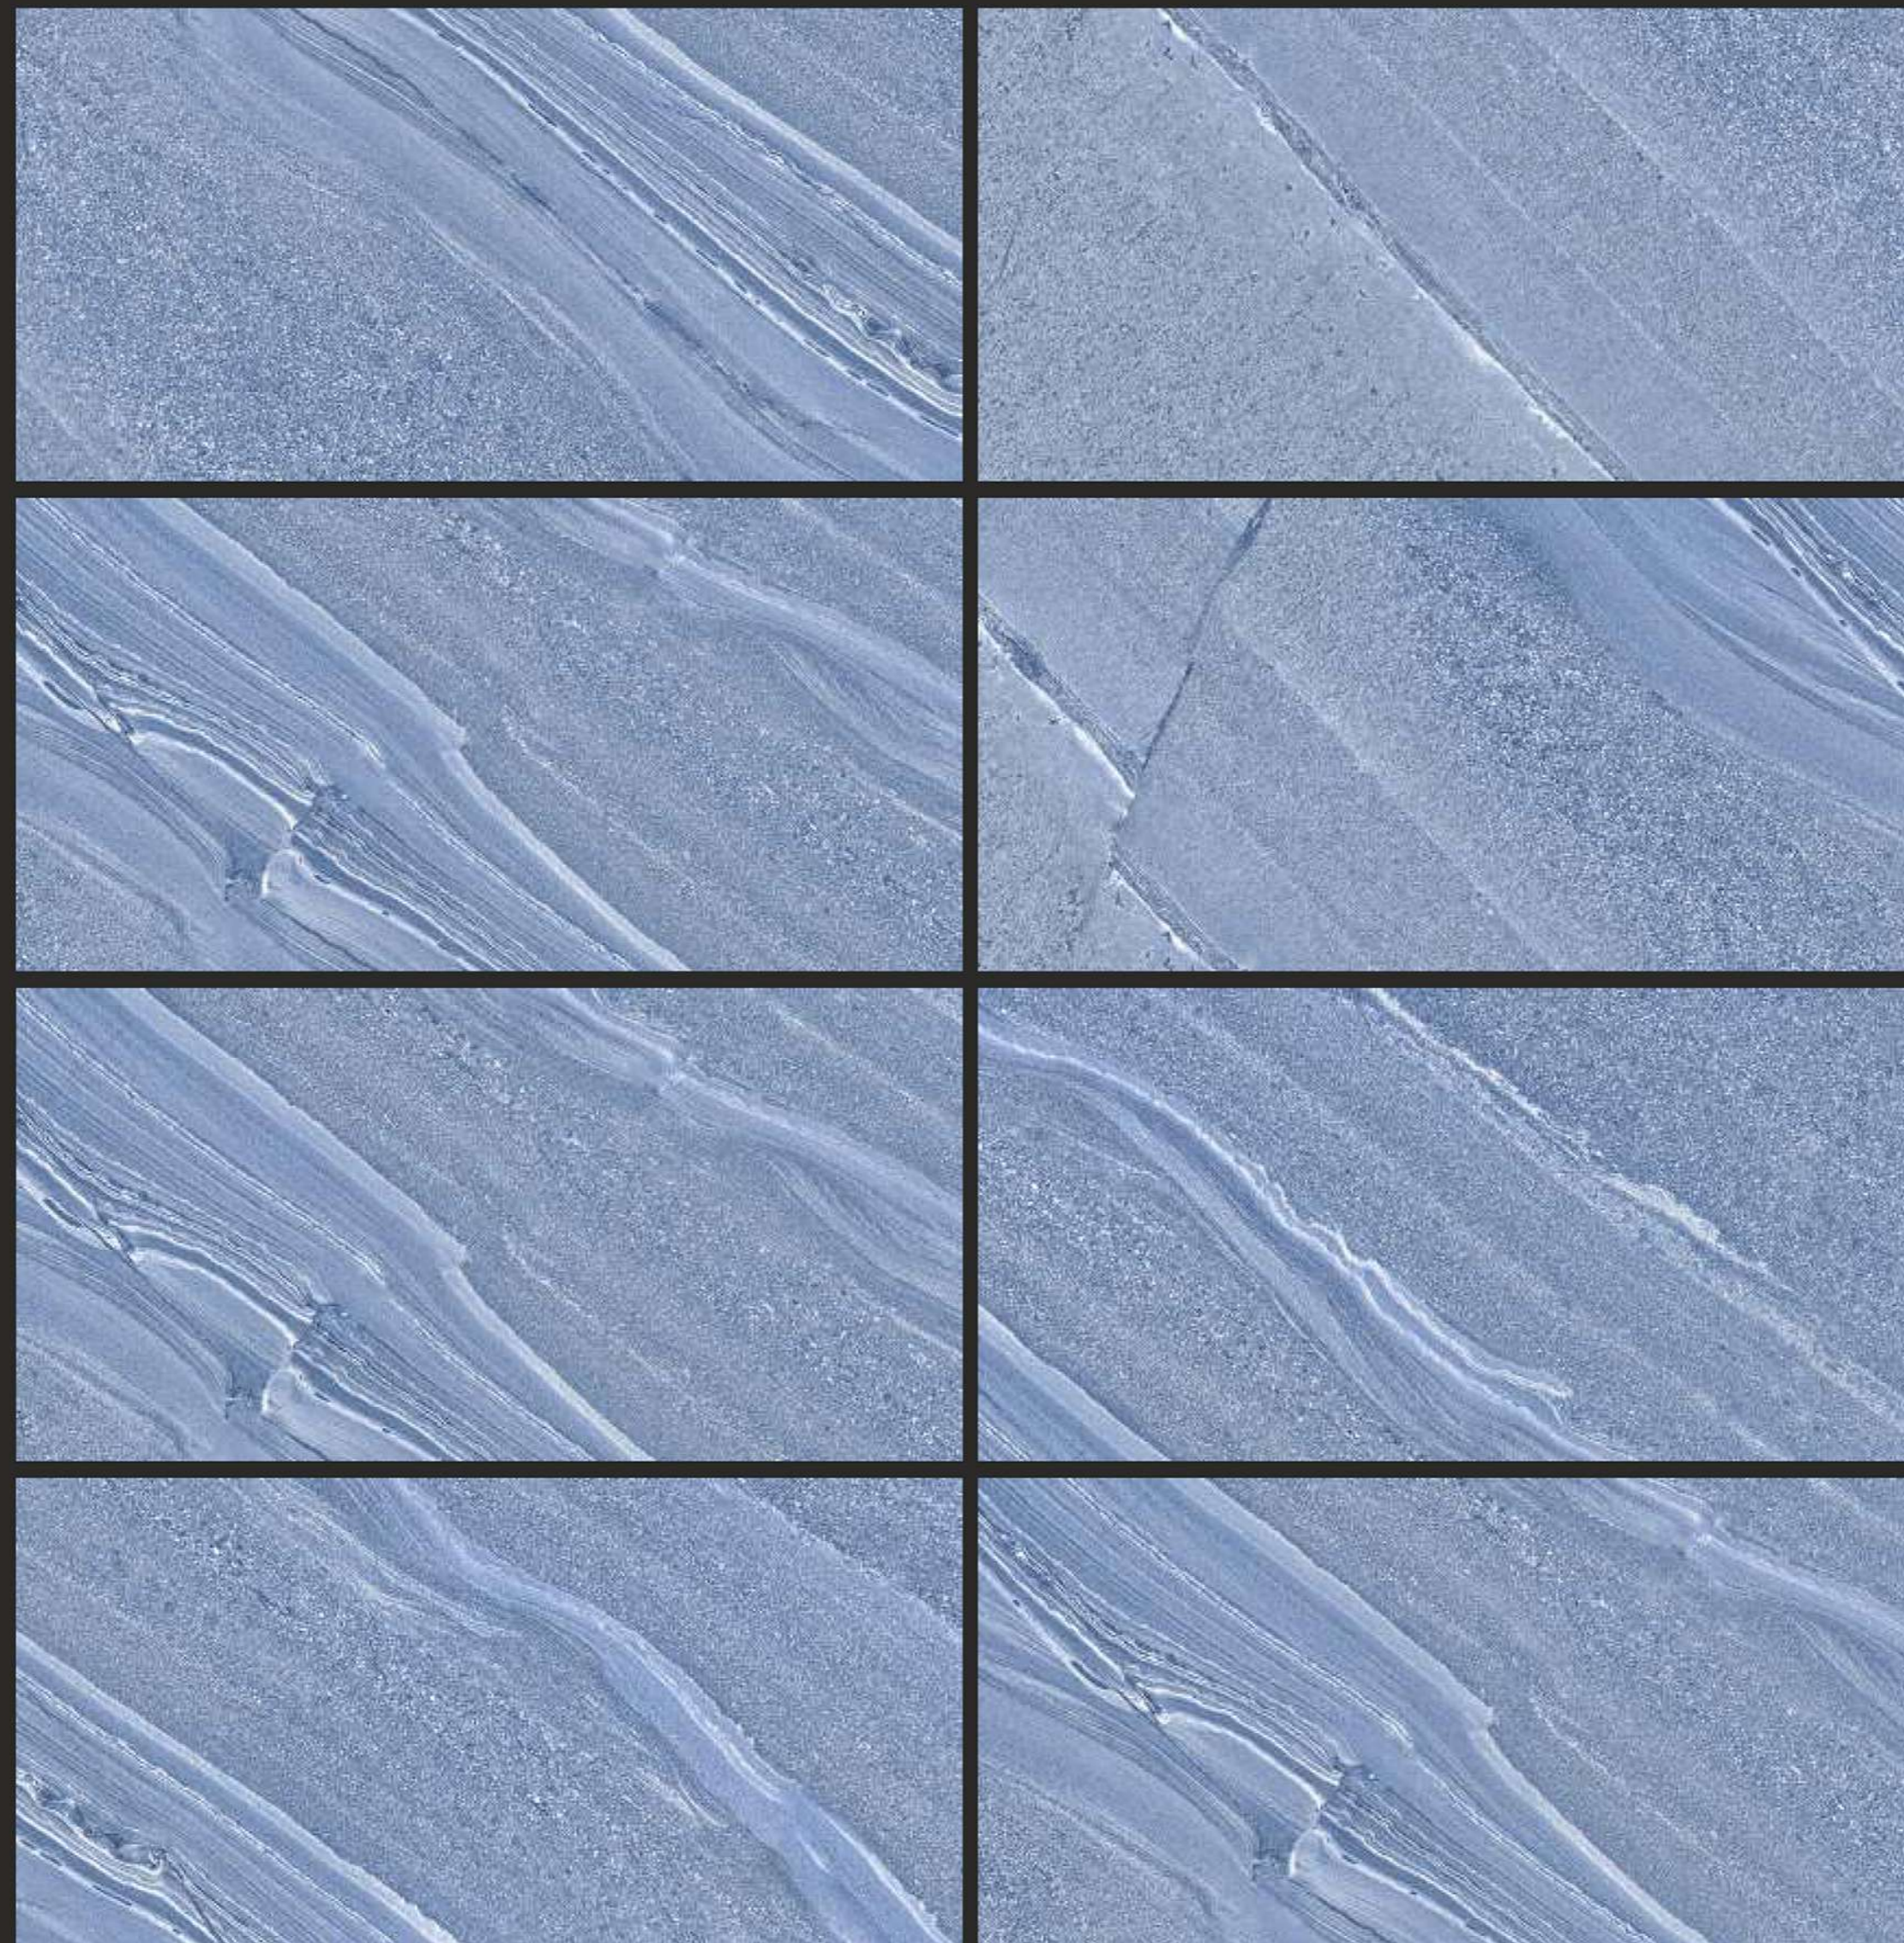

600 x
300 MM

OCEAN NERO